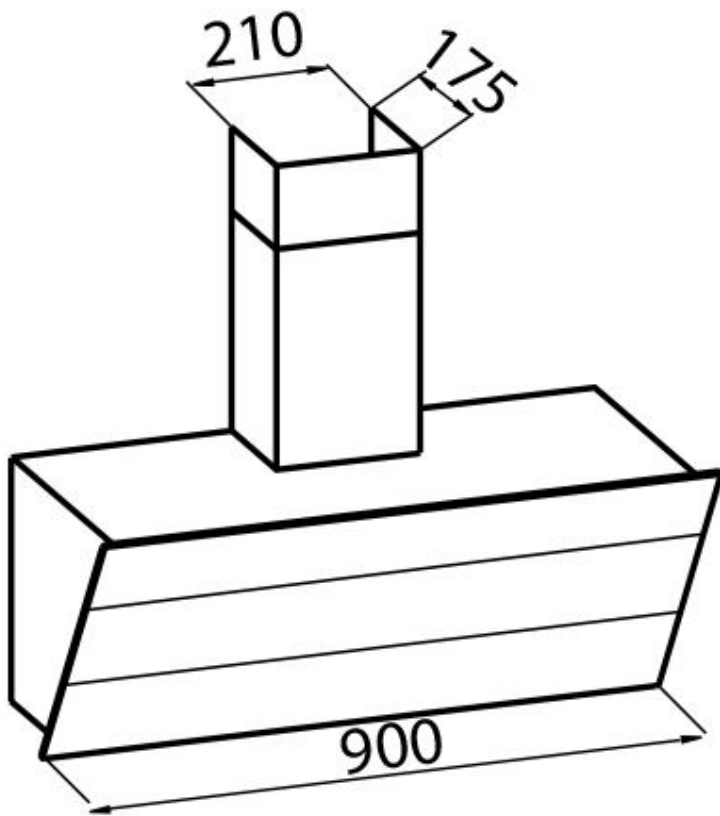

### DÉTAILS

Coloration

Blanc

Matériau

Acier inoxydable

Textures	Satiné - verre
Hauteur cheminée	mode d'aspiration : 320-500 mm modalités de filtrage : 370-560 mm
Classe énergétique	A
Détails sur le type de produit	cheminée télescopique opt.
Filtre à graisse	5 Filtres à graisses en acier inoxydable
Fonctionnement	Aspiration (filtre avec filtres optionnels)
Trou d'extraction d'air	ø 120/150 mm
Éclairage	Éclairage 2x2.1 W LED )
Débit	725mc/h
Puissance moteur	175W
Type de Hotte	Hotte d'aspiration murale
Type de commandes	Touch Control
Vitesse d'aspiration	4 vitesses de fonctionnement
Notes:	Les tuyaux d'échappement des fumées doivent avoir un diamètre interne pas inférieur à 120 mm

## DESSINS TECHNIQUES