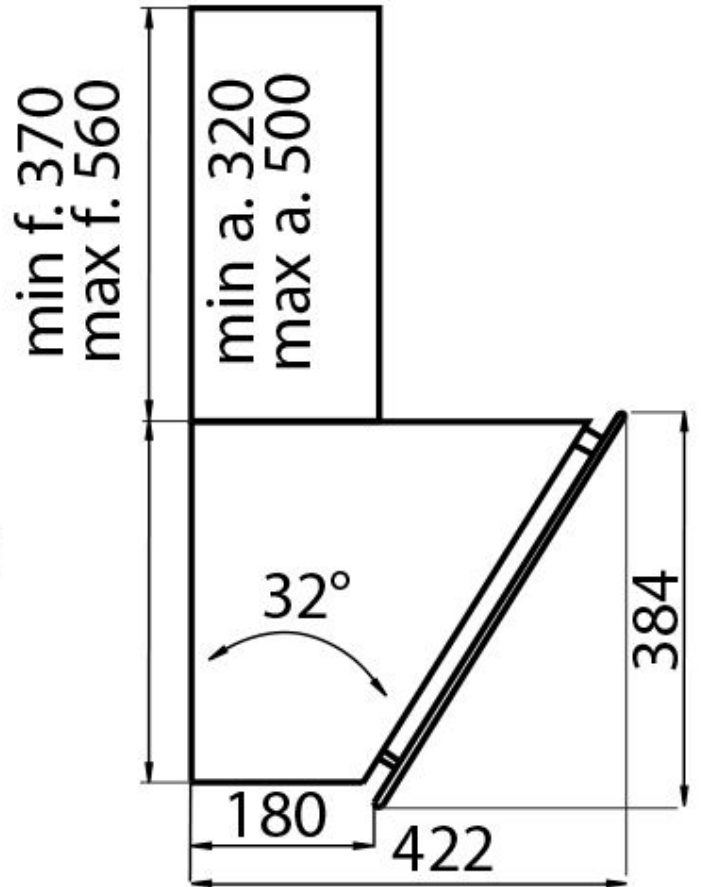

### DÉTAILS

Coloration

Blanc

Matériau

Acier inoxydable

Textures	Satiné - verre
Hauteur cheminée	mode d'aspiration : 320-500 mm modalités de filtrage : 370-560 mm
Classe énergétique	A
Détails sur le type de produit	cheminée télescopique opt.
Filtre à graisse	5 Filtres à graisses en acier inoxydable
Fonctionnement	Aspiration (filtre avec filtres optionnels)
Trou d'extraction d'air	ø 120/150 mm
Éclairage	Éclairage 2x2.1 W LED )
Débit	725mc/h
Puissance moteur	175W
Type de Hotte	Hotte d'aspiration murale
Type de commandes	Touch Control
Vitesse d'aspiration	4 vitesses de fonctionnement
Notes:	Les tuyaux d'échappement des fumées doivent avoir un diamètre interne pas inférieur à 120 mm

## DESSINS TECHNIQUES