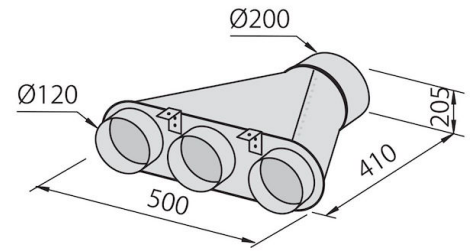

Collecteur pour 3 tubes
2524 000