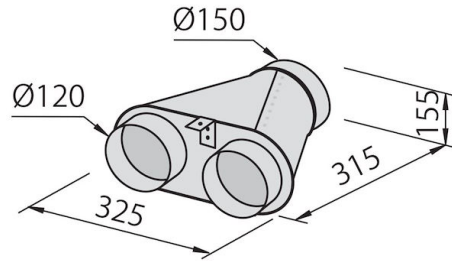

Collecteur pour 2 tubes
2523 000