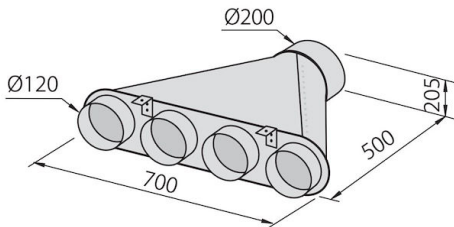

## DESSINS TECHNIQUES

## ACCESSOIRES OPTIONNELS

**\_kit cheminée télescopique**  
2454 000

**Collecteur pour 2 tubes**  
2523 000

**Collecteur pour 3 tubes**  
2524 000

**Collecteur pour 4 tubes**  
2525 000

**Gaine flexible silencieuse Ø 120**  
9700 602